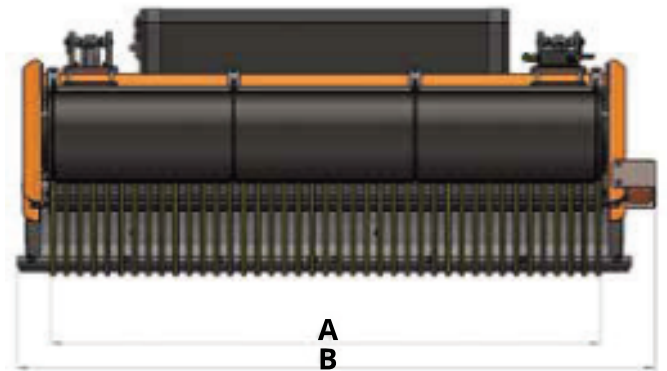

## Väiksed ülalpidamiskulud

Lihtne ja usaldusväärne konstruktsioon ning suur kogumisvõimsus teevad koppharjast hea töövahendi erinevates tegevusvaldkonnas.

Mudel	H150	H180	H220	H270
Töölaius (mõõde A)	150 cm	180 cm	220 cm	270 cm
Kogulaius (mõõde B)	180 cm	210 cm	250 cm	310 cm
Kõrgus (mõõde C)	95 cm	105 cm	125 cm	135 cm
Kopa tera kaugus (mõõde D)	100 cm	100 cm	160 cm	170 cm
Kogupikkus (mõõde E)	160 cm	160 cm	215 cm	225 cm
Harja läbimõõt (mõõde F)	70 cm	70 cm	90 cm	90 cm
Veepaagi maht	150 l	200 l	200 l	500 l
Konteineri kasulik maht	380 l	450 l	730 l	970 l
Kaal (ilma lisavarustusega)	480 kg	650 kg	1 050 kg	1 400 kg
Vajalik õli vooluhulk	45 l/min	45 l/min	55 l/min	55 l/min
Õlirõhk (min – max)	160-230	160-230 bar	160-230 bar	160-230 bar
Vajalik masina kaal	3,5 -5	4-7 tonni	8-12 tonni	13-25 tonni