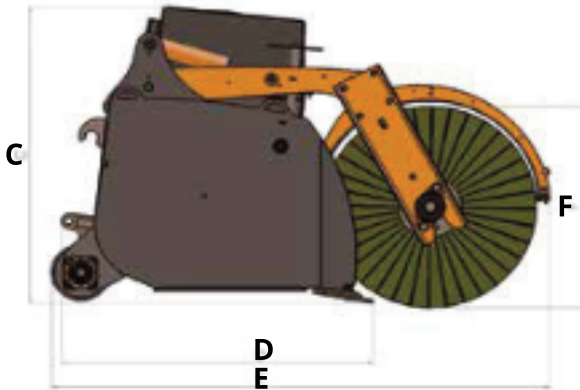

## Lihtne hooldada

Harja katteid on lihtne vahetada, samuti on kerge vahetada harja elemente. Lihtne juurdepääs määrimist vajavatele sõlmedele ja kohtadele.

## Väiksed ülalpidamiskulud

Lihtne ja usaldusväärne konstruktsioon ning suur kogumisvõimsus teevad koppharjast hea töövahendi erinevates tegevusvaldkonnas.

Mudel	H150	H180	H220	H270
Töölaius (mõõde A)	150 cm	180 cm	220 cm	270 cm
Kogulaius (mõõde B)	180 cm	210 cm	250 cm	310 cm
Kõrgus (mõõde C)	95 cm	105 cm	125 cm	135 cm
Kopa tera kaugus (mõõde D)	100 cm	100 cm	160 cm	170 cm
Kogupikkus (mõõde E)	160 cm	160 cm	215 cm	225 cm
Harja läbimõõt (mõõde F)	70 cm	70 cm	90 cm	90 cm
Veepaagi maht	150 l	200 l	200 l	500 l
Konteineri kasulik maht	380 l	450 l	730 l	970 l
Kaal (ilma lisavarustusega)	480 kg	650 kg	1 050 kg	1 400 kg
Vajalik õli vooluhulk	45 l/min	45 l/min	55 l/min	55 l/min
Õlirõhk (min – max)	160-230	160-230 bar	160-230 bar	160-230 bar
Vajalik masina kaal	3,5 -5	4-7 tonni	8-12 tonni	13-25 tonni