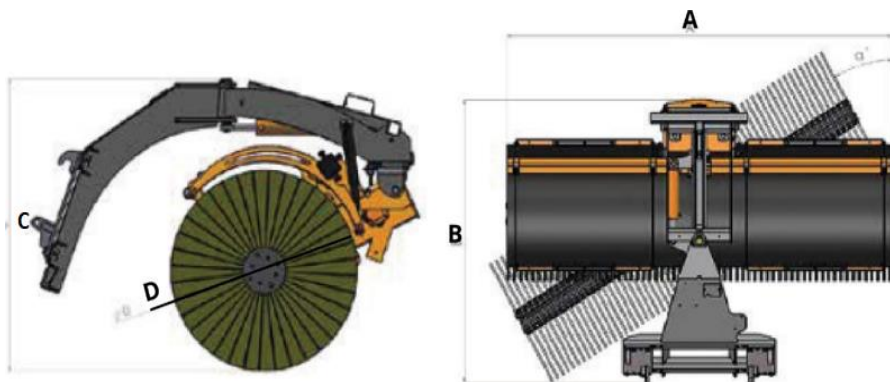

# ROOTORHARI

OPTIMAL® SVX tüüpi harjad on varustatud hüdraulilise/elektronilise klapiaga, mis võimaldab harja käitamist mõlemas pöörlemise suunas. Samuti on võimalik hari komplekteerida juhtpuldiga, mille abil on võimalik juhtida nii hüdraulikat kui ka veepihustussüsteemi tööd. OPTIMAL® SVX-seeria rootorharjad on mõeldud liiva, lume ja prahi efektiivseks pühkimiseks. Horisontaalset ja vertikaalset liikumist võimaldab harja haakelahendus kindlustab suurepärase töötulemuse juba esmakordsel harjamisel. Harjale saab lisada nii madal- või kõrgsurve veepihustussüsteemi.

## ❖ Puhastatava pinna kopeerimine tagab suurepärase tulemuse

Harjaseadme konstruktsioon on liigendiga, mis võimaldab +/-10° pendel-liikumist. Sama liigend võimaldab harjal liikuda vertikaalselt 30 cm maapinna suhtes. Tänu antud liigendile kopeerib hari optimaalselt puhastatavat pinda ja kindlustab suurepärase töötulemuse.

## ❖ Harjamine takistuste lähedal

Harjaga on mugav pühkida piirdeaja ja ehitiste ning teiste takistuste lähedalt. Seda võimaldab harja asendi hüdrauliline juhtimine 32° ulatuses nii vasakule kui paremale.

## ❖ Integreeritav veemahuti

Harja on võimalik komplekteerida koos 270-liitrilise galvaniseeritud veemahutiga, mille külge kinnitamiseks vajalik haakekomplekt polltite abil.

Mudel	SVX250	SVX280	SVX300	SVX330
Töölaius (mõõde A)	250 cm	280 cm	300 cm	330 cm
Pikkus (mõõde B)	190 cm	190 cm	190 cm	190 cm
Kõrgus (mõõde C)	130 cm	130 cm	130 cm	130 cm
Harja läbimõõt (mõõde D)	90 cm	90 cm	90 cm	90 cm
Harja asendi pöördnurk	320	320	320	320
Veemahuti mahutavus	270 l	270 l	270 l	270 l
Tühimass	540 kg	570 kg	650 kg	680 kg
Vajalik õli vooluhulk	55 l/min	55 l/min	55 l/min	55 l/min
Vajalik õli rõhk (min.-maksim.)	160-230 bar	160-230 bar	160-230 bar	160-230 bar
Vajalik masina kaal	> 4 tonni	> 4 tonni	> 4 tonni	> 4 tonni